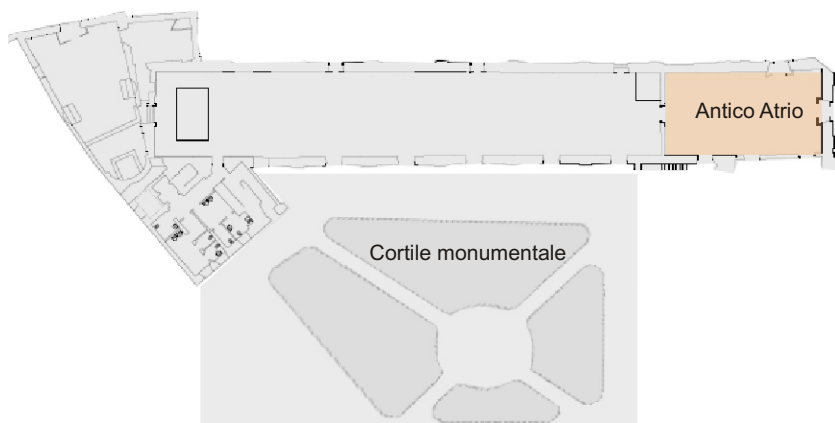

COMPLESSO MONUMENTALE San Giovanni - Addolorata

Le sale del Complesso Monumentale San Giovanni - Addolorata sono ubicate nel centro di Roma in prossimità del Colosseo e delle Terme di Caracalla, cuore archeologico e turistico della città.

Si affacciano sulla bellissima Piazza di San Giovanni in Laterano e sono facilmente raggiungibili in metropolitana, mezzi pubblici e privati.

ANTICO ATRIO

Antico Atrio - interno

Antico Atrio - interno

Antico Atrio - interno

Cortile monumentale- esterno

Antico Atrio

Larghezza *m* 8,40

Lunghezza *m* 15,80

Superficie *mq* 132

70 Posti a platea

SALA FOLCHI

Sala Folchi - interno

Sala Folchi - interno

Sala Folchi - interno

Sala Folchi - interno

Sala Folchi

Larghezza m 8,40

Lunghezza m 50,80

Superficie mq 458

260 Posti a platea