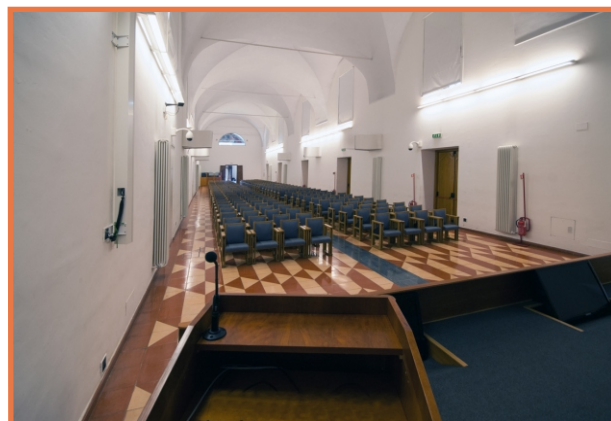

COMPLESSO MONUMENTALE San Giovanni - Addolorata

Le sale del Complesso Monumentale San Giovanni - Addolorata sono ubicate nel centro di Roma in prossimità del Colosseo e delle Terme di Caracalla, cuore archeologico e turistico della città.

Cortile monumentale- esterno

Antico Atrio

Larghezza *m* 8,40

Lunghezza *m* 15,80

Superficie *mq* 132

70 Posti a platea

SALA FOLCHI

Sala Folchi - interno

Sala Folchi - interno

Sala Folchi - interno

Sala Folchi - interno

Sala Folchi

Larghezza m 8,40

Lunghezza m 50,80

Superficie mq 458

260 Posti a platea