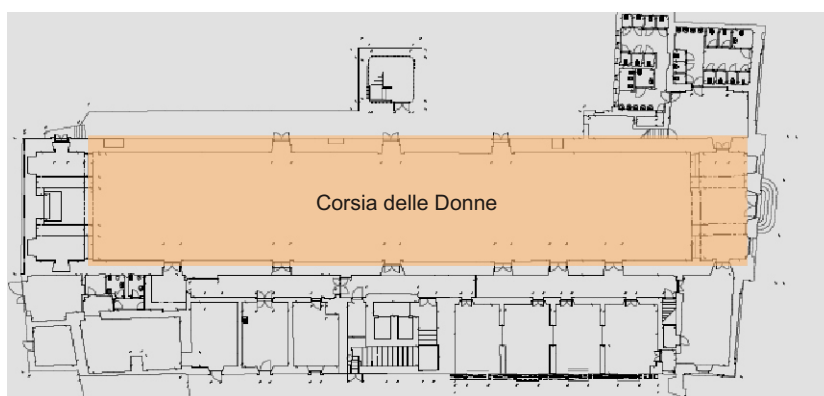

Sala Folchi - interno

Sala Folchi - interno

Sala Folchi - interno

Sala Folchi

Larghezza m 8,40

Lunghezza m 50,80

Superficie mq 458

260 Posti a platea

SALA MAZZONI

Sala Mazzoni - dall'alto

Sala Mazzoni - interno

Sala Mazzoni - interno

Sala Mazzoni - esterno

Sala Mazzoni

Larghezza *m* 9,75

Lunghezza *m* 70

Superficie *mq* 683

500 Posti a platea

CORSIA DELLE DONNE

Corsia delle Donne - interno

Corsia delle Donne - interno

Corsia delle Donne - interno

Corsia delle Donne - esterno

Corsia delle Donne

Larghezza *m* 11,15

Lunghezza *m* 70

Superficie *mq* 780

500 Posti a platea

Le Sale, restaurate su progetto dell'arch. Portoghesi, sono la testimonianza artistica e culturale che dall'epoca romana ci accompagna al tardo barocco.