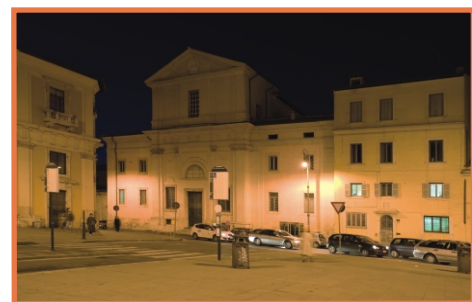

Corsia delle Donne - interno