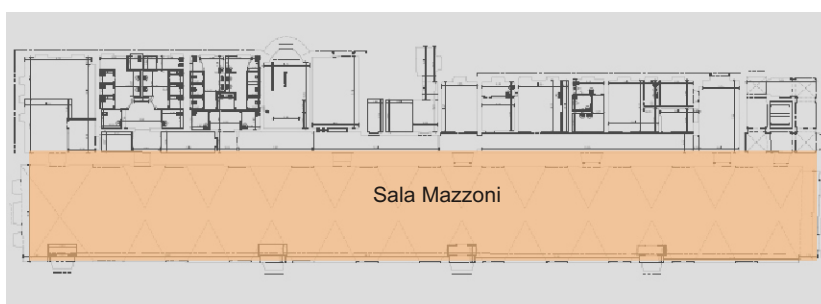

Sala Folchi - interno

Sala Folchi - interno

Sala Folchi - interno

Sala Folchi

Larghezza m 8,40

Lunghezza m 50,80

Superficie mq 458

260 Posti a platea

CHIESA di SANT'ANDREA e BARTOLOMEO

Chiesa di Sant'Andrea e San Bartolomeo - interno

Chiesa di Sant'Andrea e San Bartolomeo - interni

Chiesa di Sant'Andrea e San Bartolomeo

Larghezza	m	8
Lunghezza	m	15
Superficie	mq	120
50 Posti a platea		

SALA MAZZONI

Sala Mazzoni - dall'alto

Sala Mazzoni - interno

Sala Mazzoni - interno

Sala Mazzoni - esterno

Sala Mazzoni

Larghezza *m* 9,75

Lunghezza *m* 70

Larghezza *m* 11,15

Lunghezza *m* 70

Superficie *mq* 780

500 Posti a platea

Le Sale, restaurate su progetto dell'arch. Portoghesi, sono la testimonianza artistica e culturale che dall'epoca romana ci accompagna al tardo barocco.