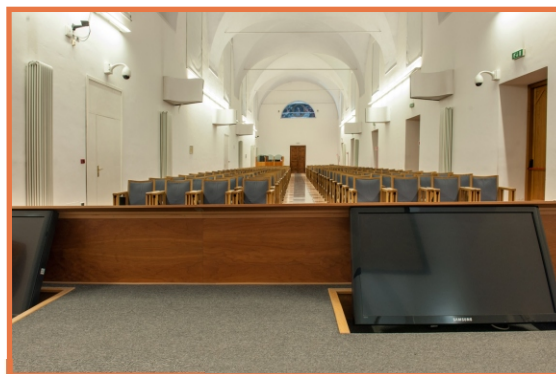

Cortile monumentale- esterno

Antico Atrio

Larghezza *m* 8,40

Lunghezza *m* 15,80

Superficie *mq* 132

70 Posti a platea

SALA FOLCHI

Sala Folchi - interno

Sala Folchi - interno

Sala Folchi - interno

Sala Folchi - interno

Sala Folchi

Larghezza m 8,40

Lunghezza m 50,80

Superficie mq 458

260 Posti a platea