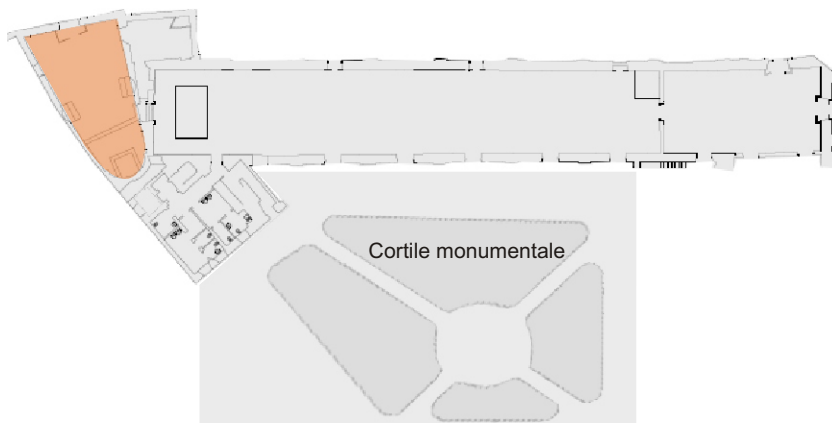

COMPLESSO MONUMENTALE San Giovanni - Addolorata

Le sale del Complesso Monumentale San Giovanni - Addolorata sono ubicate nel centro di Roma in prossimità del Colosseo e delle Terme di Caracalla, cuore archeologico e turistico della città.

Sala Folchi - interno

Sala Folchi - interno

Sala Folchi - interno

Sala Folchi

Larghezza m 8,40

Lunghezza m 50,80

Superficie mq 458

260 Posti a platea

CHIESA di SANT'ANDREA e BARTOLOMEO

Chiesa di Sant'Andrea e San Bartolomeo - interno

Chiesa di Sant'Andrea e San Bartolomeo - interni

Chiesa di Sant'Andrea e San Bartolomeo

Larghezza	m	8
Lunghezza	m	15
Superficie	mq	120
50 Posti a platea		

SALA MAZZONI

Sala Mazzoni - dall'alto

Sala Mazzoni - interno

Sala Mazzoni - interno

Sala Mazzoni - esterno

Sala Mazzoni

Larghezza *m* 9,75

Lunghezza *m* 70