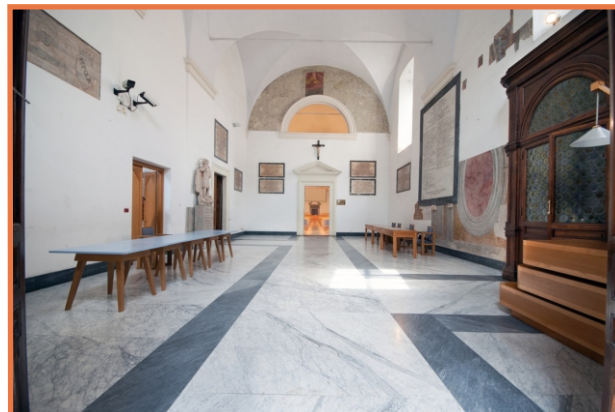

COMPLESSO MONUMENTALE San Giovanni - Addolorata

Le sale del Complesso Monumentale San Giovanni - Addolorata sono ubicate nel centro di Roma in prossimità del Colosseo e delle Terme di Caracalla, cuore archeologico e turistico della città.

Si affacciano sulla bellissima Piazza di San Giovanni in Laterano e sono facilmente raggiungibili in metropolitana, mezzi pubblici e privati.

ANTICO ATRIO

Antico Atrio - interno

Antico Atrio - interno

Antico Atrio - interno